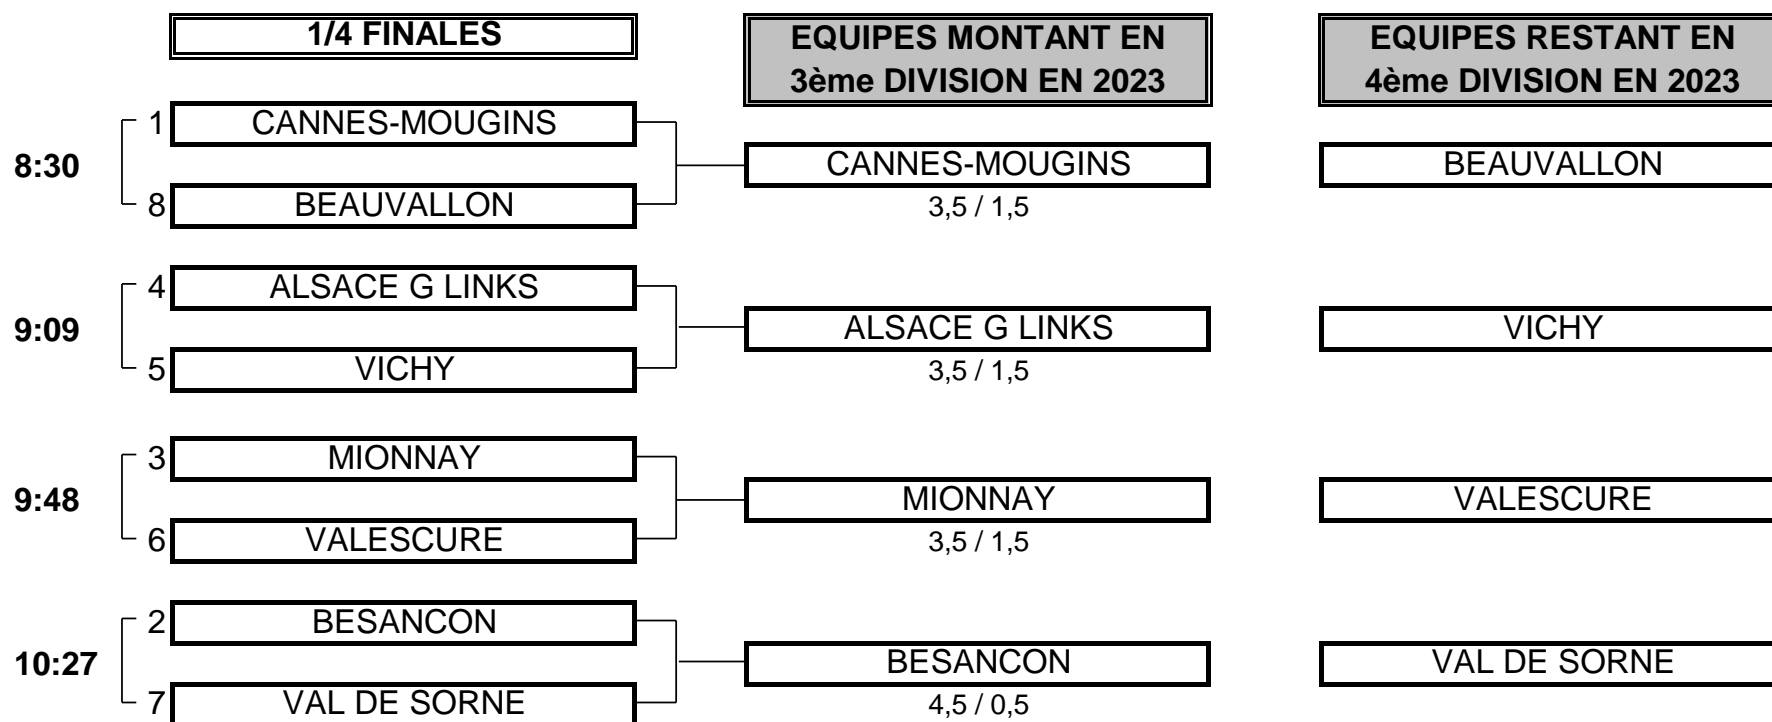

CHAMPIONNAT DE FRANCE PAR EQUIPES SENIORS 2022

4ème DIVISION "D" MESSIEURS

Du 23 au 25 Septembre - Golf du Clou

PHASE FINALE MATCH PLAY

CHAMPIONNAT DE FRANCE PAR EQUIPES SENIORS 2022
4ème DIVISION "D" MESSIEURS
Du 23 au 25 Septembre - Golf du Clou