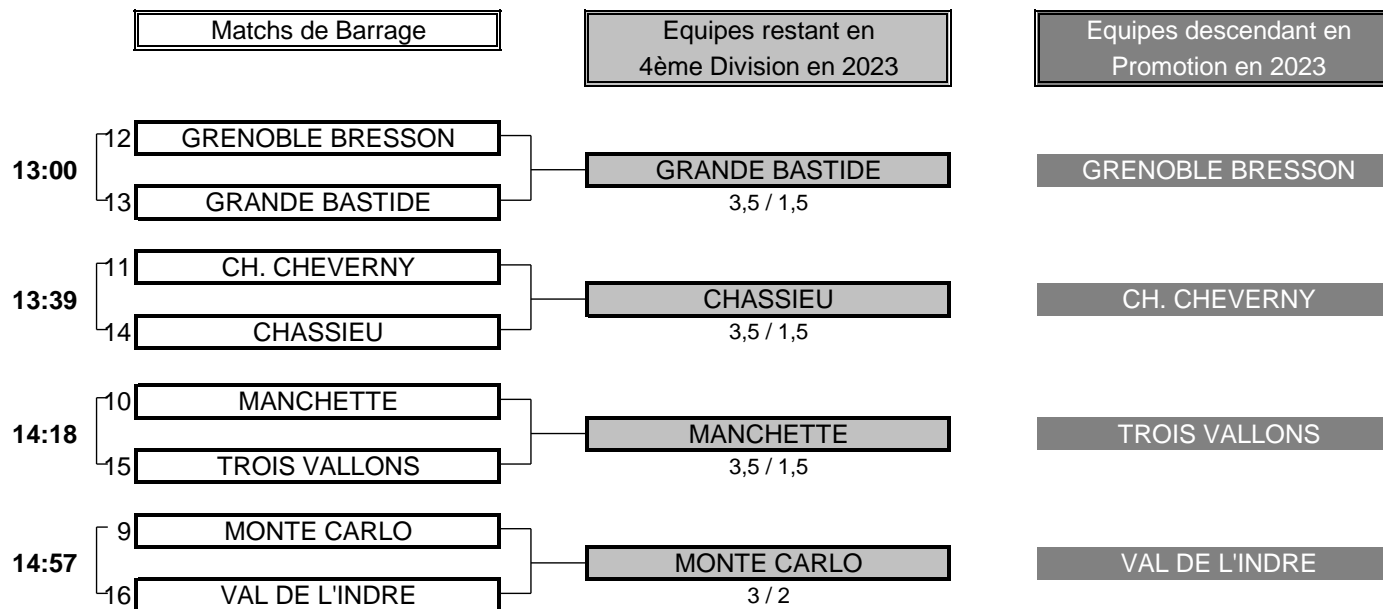

Résultat final: ALSACE G LINKS bat VICHY

CHAMPIONNAT DE FRANCE PAR EQUIPES SENIORS 2022
4ème DIVISION "D" MESSIEURS
Du 23 au 25 Septembre - Golf du Clou

1/4 DE FINALE N°3

CLUB: MIONNAY		CLUB: VALESCURE		
EQUIPIERS		FOURSOME	EQUIPIERS	
Heures	Points	Score	Points	
9:48	VENET Francois 8,1	4&3	0	MOREAU Michael 8,5
	SAVATTEZ Eric 8,8			PRIM Olivier 9,5
EQUIPIERS		SIMPLES	EQUIPIERS	
Heures	Points	Score	Points	
9:56	DUTU Frédéric 4,8	3&1	0	GODEAU Jean Christophe 3,9
10:03	GANIVET Daniel 5,5	2&1	0	BRUNET Regis 6,2
10:10	MOREAU Patrice 7,5	A/S	0,5	MAZIER Jean-François 6,2
10:17	FRANCOIS Olivier 9,9	5&4	1	CHOTTIN Maurice 10
		3,5	TOTAL POINTS	1,5
Résultat final: MIONNAY bat VALESCURE				

CHAMPIONNAT DE FRANCE PAR EQUIPES SENIORS 2022
4ème DIVISION "D" MESSIEURS
Du 23 au 25 Septembre - Golf du Clou

1/4 DE FINALE N°4

CLUB: BESANCON		CLUB: VAL DE SORNE		
EQUIPIERS		FOURSOME	EQUIPIERS	
Heures	Points	Score	Points	
10:27	BALLET Christophe 7,1	3&2	0	VENET Laurent 10,4
	TOUILLON Philippe 7,8			DURIAUD Jean Charles 10,2
EQUIPIERS		SIMPLES	EQUIPIERS	
Heures	Points	Score	Points	
10:35	FERAL Stephane 1,8	3&2	0	NICOLAS Eric 2,8
10:42	ROBERGE Richard 3,5	5&3	0	BERTHET Marc 4,4
10:49	VUITTON Raphael 3,9	A/S	0,5	TOLETTI Fabrice 6,4
10:56	DAVID Jerome 10,5	4&3	0	MALAISE Nicolas 7,3
		4,5	TOTAL POINTS	0,5
Résultat final: BESANCON bat VAL DE SORNE				

CHAMPIONNAT DE FRANCE PAR EQUIPES SENIORS 2022

4ème DIVISION "D" MESSIEURS

Du 23 au 25 Septembre - Golf du Clou

BARRAGES

BARRAGES MATCH N°1

CLUB: GRENOBLE BRESSON		CLUB: GRANDE BASTIDE		
EQUIPIERS		FOURSOME		EQUIPIERS
Heures		Points	Score	Points
13:00	SAGE Claude 5,5	0	2&1	DUPUIS-CUNY Jean 11,5
	HAMOUNI David 9,9			COOPER Anthony 12
EQUIPIERS		SIMPLES		EQUIPIERS
Heures		Points	Score	Points
13:08	GUILLON Franck 6	0	5&4	1
13:15	COTTAZ Sylvain 7,5	1	4&3	0
13:22	BLANC-COQUANT Eric 8,4	0	6&4	1
13:29	PAYRASTRE Alain 9,3	0,5	A/S	0,5
		1,5	TOTAL POINTS	3,5
Résultat final: GRANDE BASTIDE bat GRENOBLE BRESSON				